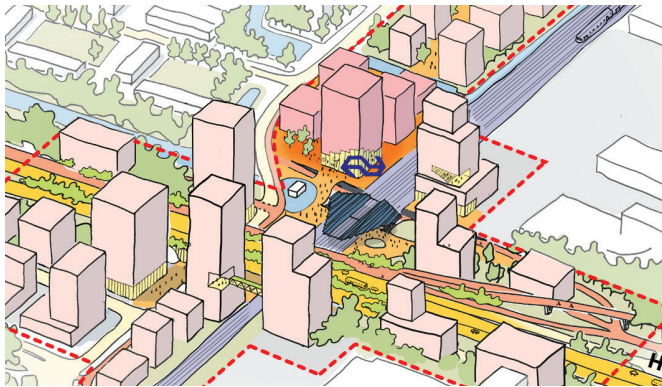

Deft Campus
Gebiedsvisie, Nederland
Mixed use
1500 woningen
2020
Bij Mecanoo Architecten & BPD