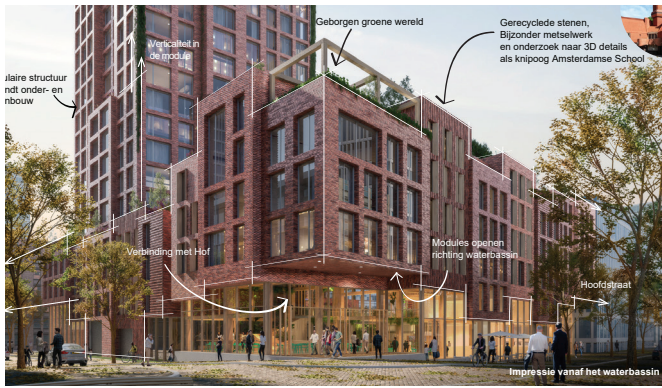

Centre Court
Alphen a/d Reijn, Nederlnd
233 woningen
2025
Voor Toko Fuze & Trebbe met de Stijlgroep

High Intensive Care Kliniek (HIC)
Heiloo, Nederlnd
GGZ kliniek
6.000 m²
2019-2025
Bij Mecanoo Architecten & GGZ NHN

Tuinstad Zuid-West
Haarlem, Nederlnd
Stedenbouwkundig plan
50.000 m²
2022-2023
Bij Mecanoo Architecten met HBB, Hoorne Vastgoed, West8

Transformatie Spaarneboog
Haarlem, Nederlnd
Winkelcentrum en wonen
50.000 m²
2019-2023
Bij Mecanoo Architecten & Hoorne vastgoed