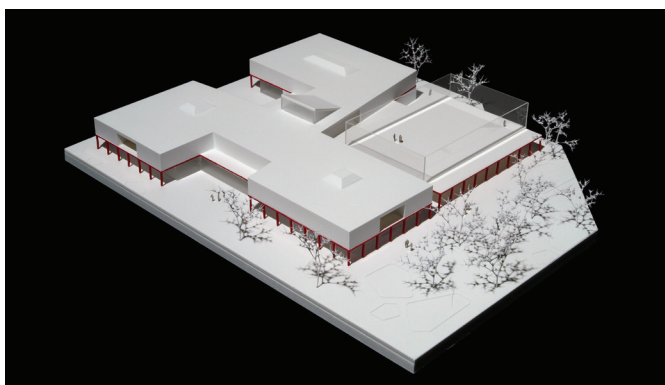

Grundschule Bari
Bari, Italië
Educatie
3.000 m²
2018
Bij Feld72