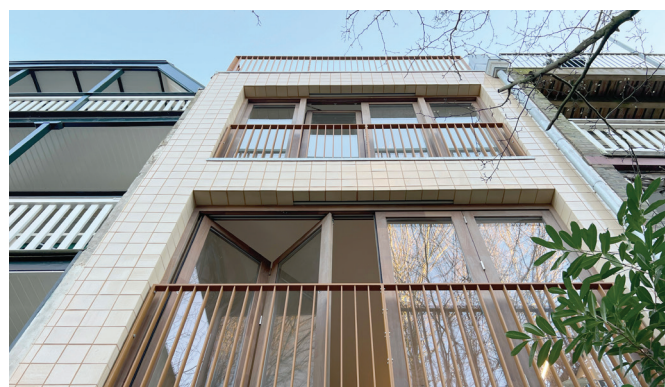

Transformatie Hoevestraat
Rotterdam, Nederlnd
Woonhuis transformatie
140 m²
2024
Studiotoorenburg met burotactile